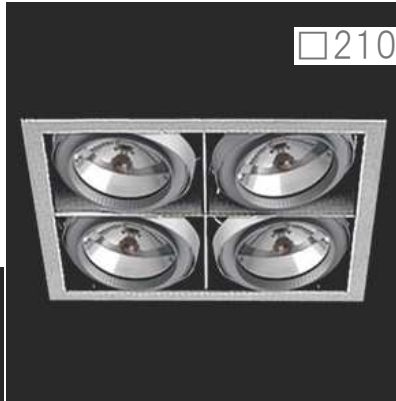

## Square

Trim (枠有)

JLD -F- 5468

(W) - (27) - (10)  
(B) - (30) - (25)  
(40) - (36) - (60)

Trimless (枠無)

JLD -F- 5543

器具色 色温度 配光角

器具色

/ W: ホワイト B: ブラック

適合ランプ

/ MR16 GU5.3

色温度: 2,700K 3,000K 4,000K

配光角: 10° 25° 36° 60°

Trimless

Trim (枠有)

JLD -F- 5432

(W) - (27) - (10)  
(B) - (30) - (25)  
(40) - (36) - (60)

Trimless (枠無)

JLD -F- 5505

器具色 色温度 配光角

器具色

/ W: ホワイト B: ブラック

適合ランプ

/ AR111

色温度: 2,700K 3,000K 4,000K

配光角: 10° 25° 36° 60°

Trimless