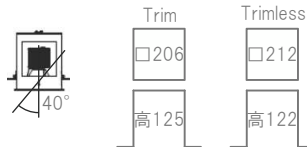

## Square

Trim (枠有)

JLD -F- 5468

(W) - (27) - (10)  
(B) - (30) - (25)  
(40) - (36) - (60)

Trimless (枠無)

JLD -F- 5543

器具色 色温度 配光角

器具色

/ W: ホワイト B: ブラック

適合ランプ

/ MR16 GU5.3

色温度: 2,700K 3,000K 4,000K

配光角: 10° 25° 36° 60°

Trimless

Trim (枠有)

JLD -F- 5432

(W) - (27) - (10)  
(B) - (30) - (25)  
(40) - (36) - (60)

Trimless (枠無)

JLD -F- 5505

器具色 色温度 配光角

器具色

/ W: ホワイト B: ブラック

適合ランプ

/ AR111